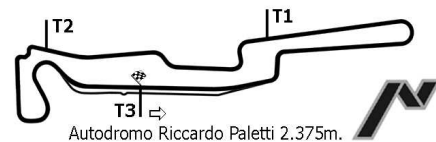

VARANO CLUB RACE CUP TROFEO RADICAL

GRIGLIA DI PARTENZA GARA 1
12 GIUGNO 2011 ORE 9:00 12 GIRI

12°		
6	GARGIULO M.	
	RADICAL SR4	1'23.090
10°		
5	VENANZIO S.	
	RADICAL SR4	1'14.616
8°		
7	AZZOLI R.	
	RADICAL PROS	1'12.475
6°		
8	ESPOSITO C.	
	RADICAL SR4	1'10.359
4°		
12	VINACCIA L.	
	RADICAL SR4	1'09.411
2°		
16	ESPOSITO M.	
	RADICAL SR4	1'08.822

13°			FILA 7
3	MAURIELLO A.		
	RADICAL PROS		
11°			FILA 6
2	CELENTANO F.		
	RADICAL PROS	1'17.228	
9°			FILA 5
1	FERRIGNO V.		
	RADICAL PROS	1'13.576	
7°			FILA 4
15	COPPOLA P.		
	RADICAL SR4	1'10.941	
5°			FILA 3
11	BARGE D.		
	RADICAL SR3	1'09.841	
3°			FILA 2
14	BRUCCOLERI L.		
	RADICAL SR4	1'08.871	
1°			FILA 1
10	GIORDANO P.		
	RADICAL SR4	1'08.387	